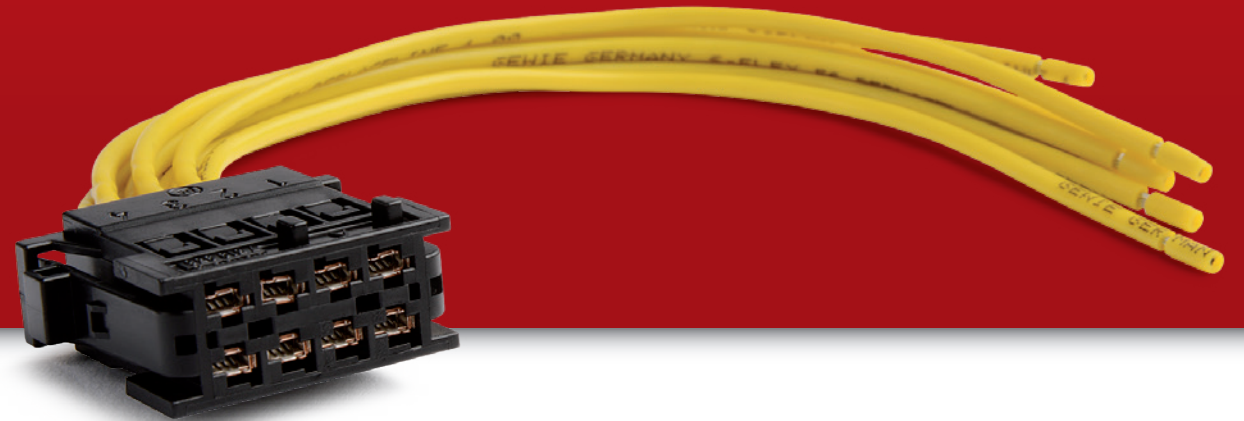

# ELPARTS

**54277050** **LE 1 St**

Sortiment, Kabelreparatursatz  
Assortment, cable repair set  
Assortiment, kit de réparation de câble

BMW, Mercedes-Benz, VAG, Fiat, Alfa Romeo, Opel, PSA, Renault

**EPC**  Herth+Busz Fahrzeugteile GmbH & Co. KG  
63131 Heusenstamm | Germany

 4 026736 468156

**RepCon**  
Sortiment, Kabelreparatursatz  
Assortment, cable repair set  
Assortiment, kit de réparation de câble

 **HERTH+BUSS**

**51277340**

VAG  
0,75 mm<sup>2</sup>  
3-polig

**1 Stück**  
**Alternative**  
51277267  
2-polig  
51277341  
4-polig  
51277342  
6-polig