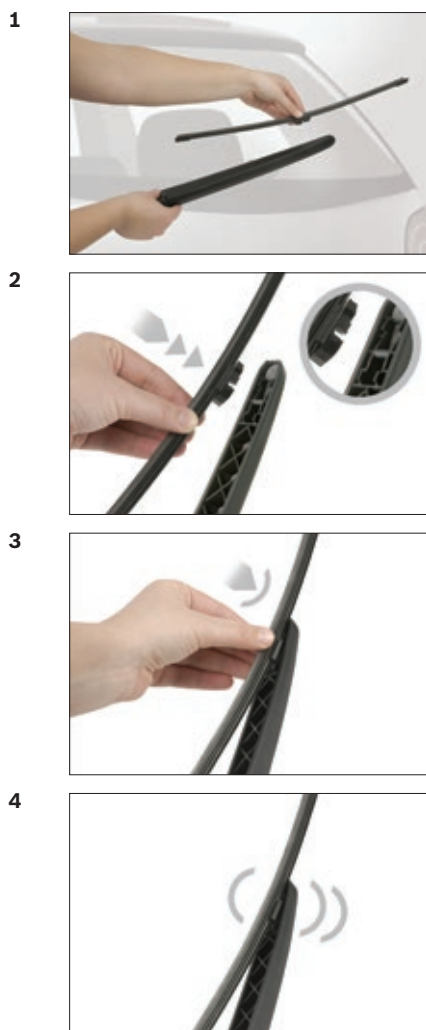

GWB012

BOSCH

de Schnittstelle
en Interface
fr Connexion
es La conexiòn

de Montage
en Fit the new blade
fr Montage
es Montaje

de Demontage
en Remove the old blade
fr Démontage
es Desmontaje

Video
<http://rb-aa.bosch.com/wiperblade-videos/gwb012/video/>