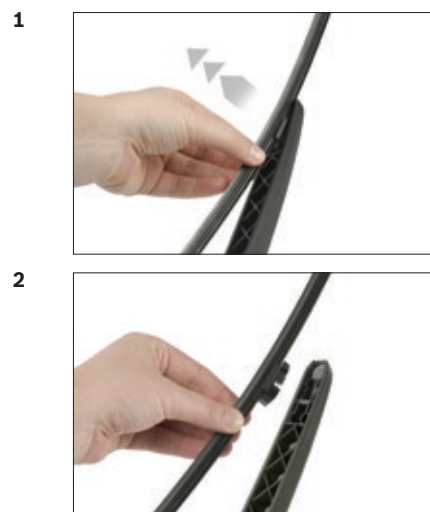

GWB012

BOSCH

de Schnittstelle
en Interface
fr Connexion
es La conexiòn

de Montage
en Fit the new blade
fr Montage
es Montaje

de Demontage
en Remove the old blade
fr Démontage
es Desmontaje

Video
<http://rb-aa.bosch.com/wiperblade-videos/gwb012/video/>