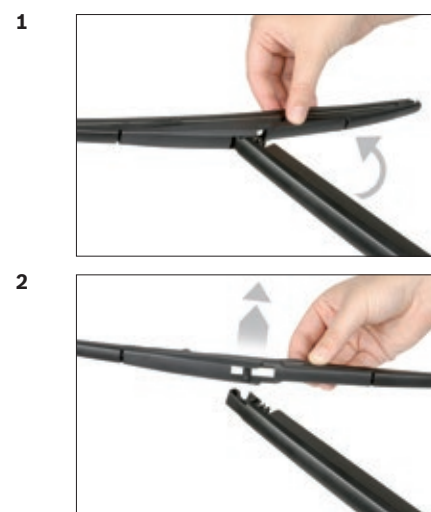

KWBA011

Seite | Page 1/1

BOSCH

de Schnittstelle
en Interface
fr Connexion
es La conexión

de Montage
en Fit the new blade
fr Montage
es Montaje

de Demontage
en Remove the old blade
fr Démontage
es Desmontaje