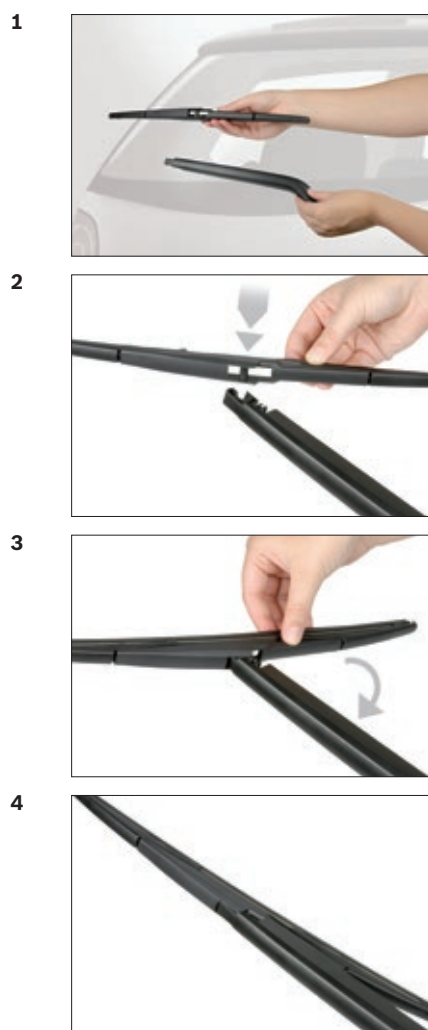

KWBA011

Seite | Page 1/1

BOSCH

de Schnittstelle
en Interface
fr Connexion
es La conexión

de Montage
en Fit the new blade
fr Montage
es Montaje

de Demontage
en Remove the old blade
fr Démontage
es Desmontaje